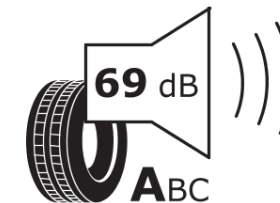

ENERG

MICHELIN

064439

235/65R17 108 H

C1