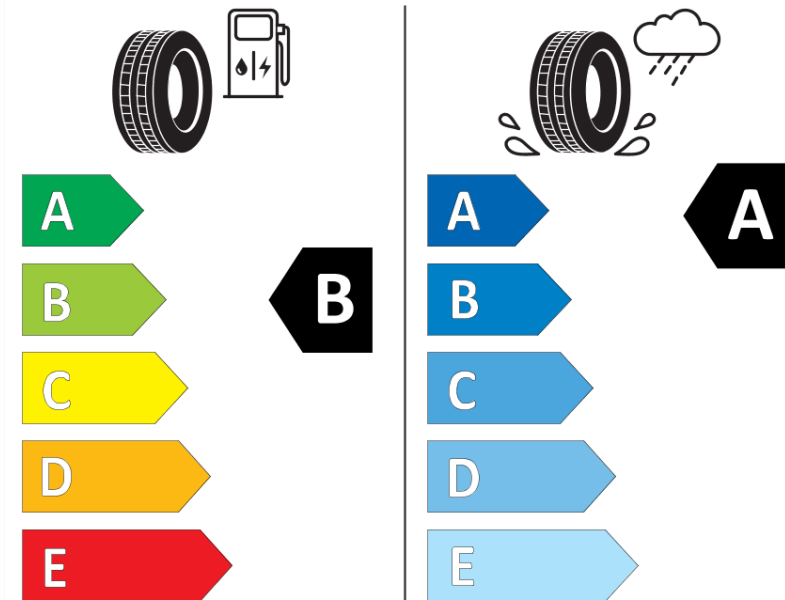

Produktdatenblatt

Verordnung (EU) 2020/740

Marke	MICHELIN
Profilausführung	PILOT SPORT 4 S1
Artikelnummer	064464
Dimension	235/45ZR19
Tragfähigkeitsindex	99
Geschwindigkeitsindex	(Y)
Kraftstoffeffizienzklasse	B
Nasshaftungsklasse	A
Klassifizierung externes Rollgeräusch	B
Externes Rollgeräusch	70 dB
Winterreifen (3PMSF)	Nein
Winterreifen für Eis	Nein
Produktionsbeginn	15/19
Produktionsende	
Version Lastindex	XL
Zusätzliche Informationen	235/45 ZR19 (99Y) XL TL PILOT SPORT 4 S1 MI

ENERG

MICHELIN

064464

235/45ZR19 (99Y) XL

C1

2020/740