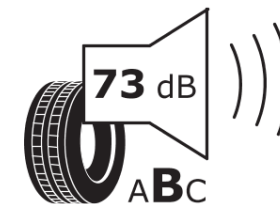

## Produktdatenblatt

Verordnung (EU) 2020/740

Marke	MICHELIN
Profilausführung	CROSSCLIMATE 2 SUV
Artikelnummer	064543
Dimension	285/45R21
Tragfähigkeitsindex	113
Geschwindigkeitsindex	W
Kraftstoffeffizienzklasse	B
Nasshaftungsklasse	B
Klassifizierung externes Rollgeräusch	B
Externes Rollgeräusch	73 dB
Winterreifen (3PMSF)	Ja
Winterreifen für Eis	Nein
Produktionsbeginn	31/24
Produktionsende	
Version Lastindex	XL
Zusätzliche Informationen	285/45R21 113W XL CROSSCLIMATE 2 SUV RG

# ENERG

MICHELIN

064543

285/45R21 113 W XL

C1

2020/740