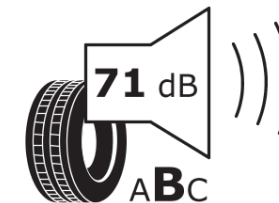

ENERG

MICHELIN

069138

265/35ZR21 101 Y XL

C1