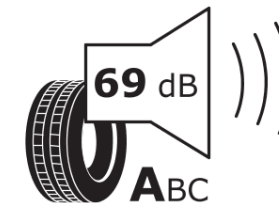

Produktdatenblatt

Verordnung (EU) 2020/740

Marke	MICHELIN
Profilausführung	E PRIMACY
Artikelnummer	069514
Dimension	195/55R16
Tragfähigkeitsindex	91
Geschwindigkeitsindex	T
Kraftstoffeffizienzklasse	A
Nasshaftungsklasse	B
Klassifizierung externes Rollgeräusch	A
Externes Rollgeräusch	69 dB
Winterreifen (3PMSF)	Nein
Winterreifen für Eis	Nein
Produktionsbeginn	04/20
Produktionsende	
Version Lastindex	XL
Zusätzliche Informationen	195/55 R16 91T XL TL E PRIMACY MI

ENERG

MICHELIN

069514

195/55R16 91 T

C1

2020/740