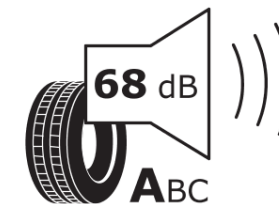

## Produktdatenblatt

Verordnung (EU) 2020/740

Marke	MICHELIN
Profilausführung	PRIMACY 4 S1
Artikelnummer	069790
Dimension	205/55R17
Tragfähigkeitsindex	91
Geschwindigkeitsindex	V
Kraftstoffeffizienzklasse	A
Nasshaftungsklasse	B
Klassifizierung externes Rollgeräusch	A
Externes Rollgeräusch	68 dB
Winterreifen (3PMSF)	Nein
Winterreifen für Eis	Nein
Produktionsbeginn	40/17
Produktionsende	
Version Lastindex	SL
Zusätzliche Informationen	205/55 R17 91V TL PRIMACY 4 S1 MI

# ENERG

MICHELIN

069790

205/55R17 91 V

C1

2020/740