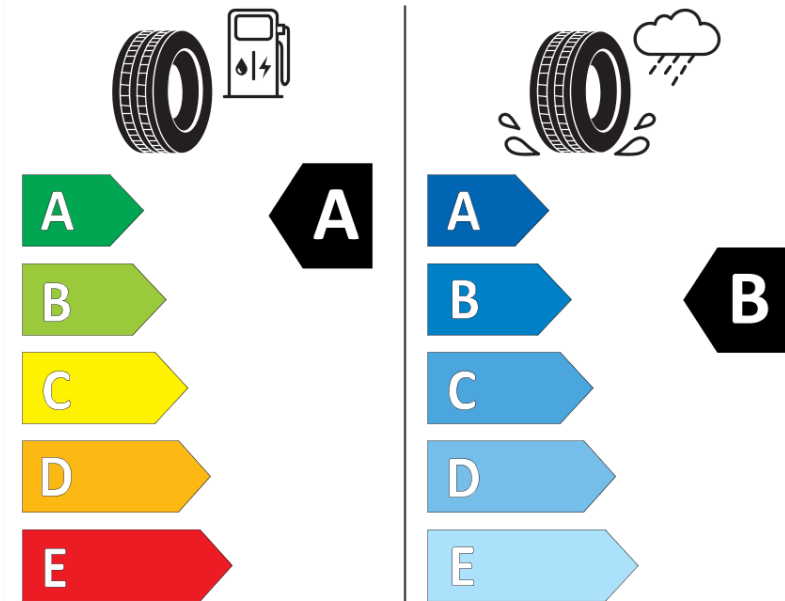

## Produktdatenblatt

Verordnung (EU) 2020/740

Marke	MICHELIN
Profilausführung	PRIMACY 4 S1
Artikelnummer	069790
Dimension	205/55R17
Tragfähigkeitsindex	91
Geschwindigkeitsindex	V
Kraftstoffeffizienzklasse	A
Nasshaftungsklasse	B
Klassifizierung externes Rollgeräusch	A
Externes Rollgeräusch	68 dB
Winterreifen (3PMSF)	Nein
Winterreifen für Eis	Nein
Produktionsbeginn	40/17
Produktionsende	
Version Lastindex	SL
Zusätzliche Informationen	205/55 R17 91V TL PRIMACY 4 S1 MI

# ENERG

MICHELIN

069790

205/55R17 91 V

C1

2020/740