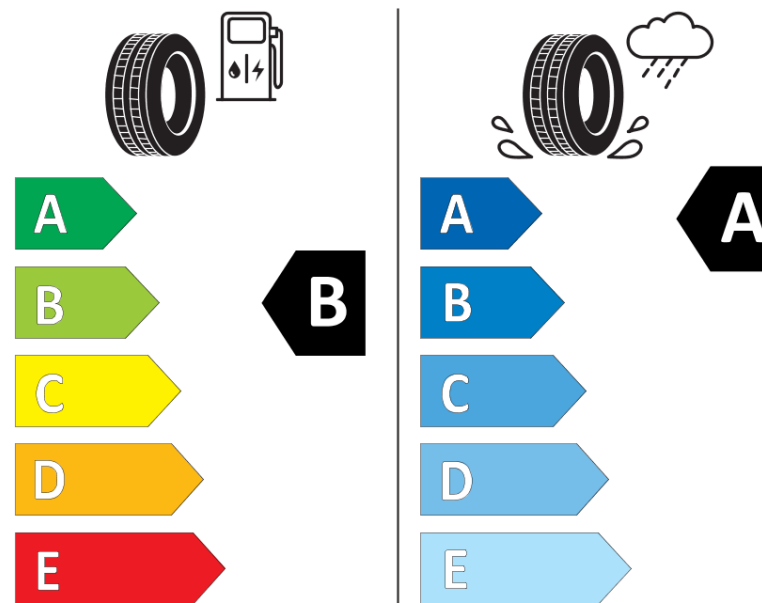

Produktdatenblatt

Verordnung (EU) 2020/740

Marke	KLEBER
Profilausführung	DYNAXER SUV
Artikelnummer	071369
Dimension	235/55R19
Tragfähigkeitsindex	105
Geschwindigkeitsindex	W
Kraftstoffeffizienzklasse	B
Nasshaftungsklasse	A
Klassifizierung externes Rollgeräusch	A
Externes Rollgeräusch	69 dB
Winterreifen (3PMSF)	Nein
Winterreifen für Eis	Nein
Produktionsbeginn	40/18
Produktionsende	
Version Lastindex	XL
Zusätzliche Informationen	235/55 R19 105W XL TL DYNAXER SUV KL

ENERG

KLEBER

071369

235/55R19 105 W

C1

2020/740