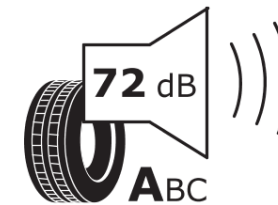

ENERG

MICHELIN

072110

325/35R22 114 W XL

C1