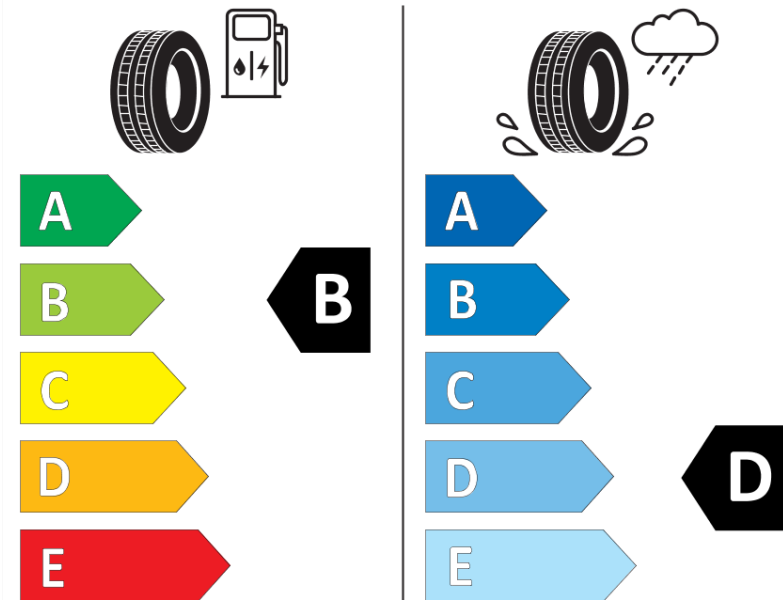

Produktdatenblatt

Verordnung (EU) 2020/740

Marke	MICHELIN
Profilausführung	PILOT ALPIN 5 SUV
Artikelnummer	072110
Dimension	325/35R22
Tragfähigkeitsindex	114
Geschwindigkeitsindex	W
Kraftstoffeffizienzklasse	B
Nasshaftungsklasse	D
Klassifizierung externes Rollgeräusch	A
Externes Rollgeräusch	72 dB
Winterreifen (3PMSF)	Ja
Winterreifen für Eis	Nein
Produktionsbeginn	05/21
Produktionsende	
Version Lastindex	XL
Zusätzliche Informationen	325/35 R22 114W XL TL PILOT ALPIN 5 SUV MI

ENERG

MICHELIN

072110

325/35R22 114 W XL

C1