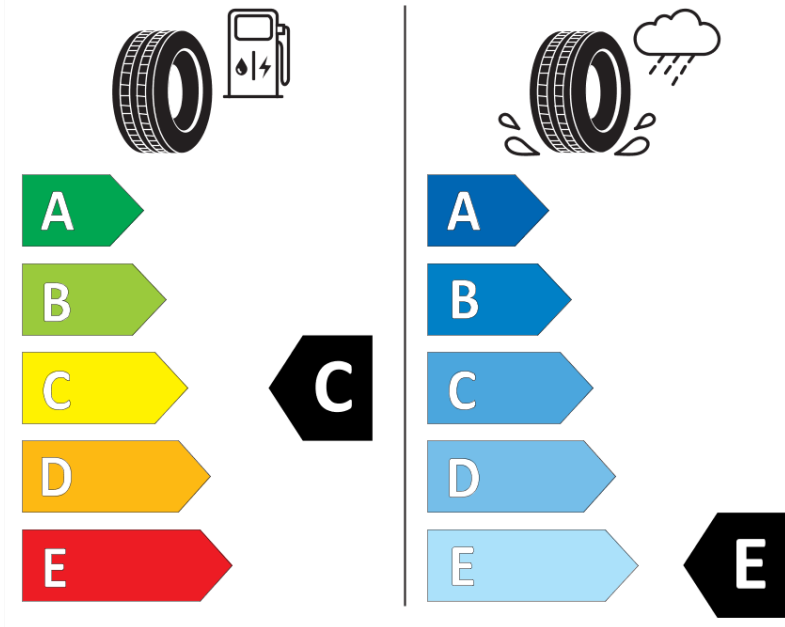

Produktdatenblatt

Verordnung (EU) 2020/740

Marke	MICHELIN
Profilausführung	X-ICE XI3
Artikelnummer	072416
Dimension	205/70R15
Tragfähigkeitsindex	96
Geschwindigkeitsindex	T
Kraftstoffeffizienzklasse	C
Nasshaftungsklasse	E
Klassifizierung externes Rollgeräusch	B
Externes Rollgeräusch	71 dB
Winterreifen (3PMSF)	Ja
Winterreifen für Eis	Nein
Produktionsbeginn	47/10
Produktionsende	
Version Lastindex	SL
Zusätzliche Informationen	205/70 R15 96T TL X-ICE XI3 GRNX MI

ENERG

MICHELIN

072416

205/70R15 96 T

C1