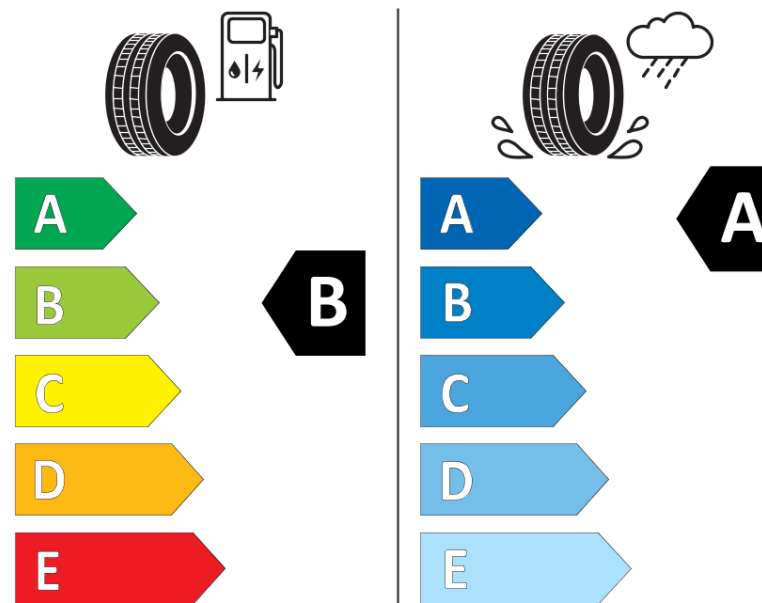

Produktdatenblatt

Verordnung (EU) 2020/740

Marke	BFGOODRICH
Profilausführung	ACTIVAN 2
Artikelnummer	073106
Dimension	225/75R16C
Tragfähigkeitsindex	118
Tragfähigkeitsindex für Zwillingmontage	116

Geschwindigkeitsindex	R
Kraftstoffeffizienzklasse	B
Nasshaftungsklasse	A
Klassifizierung externes Rollgeräusch	B
Externes Rollgeräusch	72 dB
Winterreifen (3PMSF)	Nein
Produktionsbeginn	39/24
Produktionsende	
Zusätzliche Informationen	225/75 R16C 118/116R TL ACTIVAN 2 GO
Zusätzlicher Tragfähigkeitsindex	

Tragfähigkeitsindex (doppelt, für zusätzliche Leistungsbeschreibung)

Geschwindigkeitsindex zum zusätzlichen Tragfähigkeitsindex

ENERG

BFGoodrich

073106

225/75R16C 118/116 R

C2

2020/740