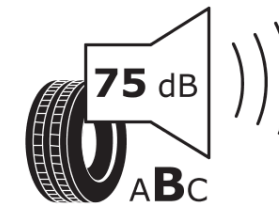

ENERG

MICHELIN

073411

315/35ZR20 110 (Y)

C1