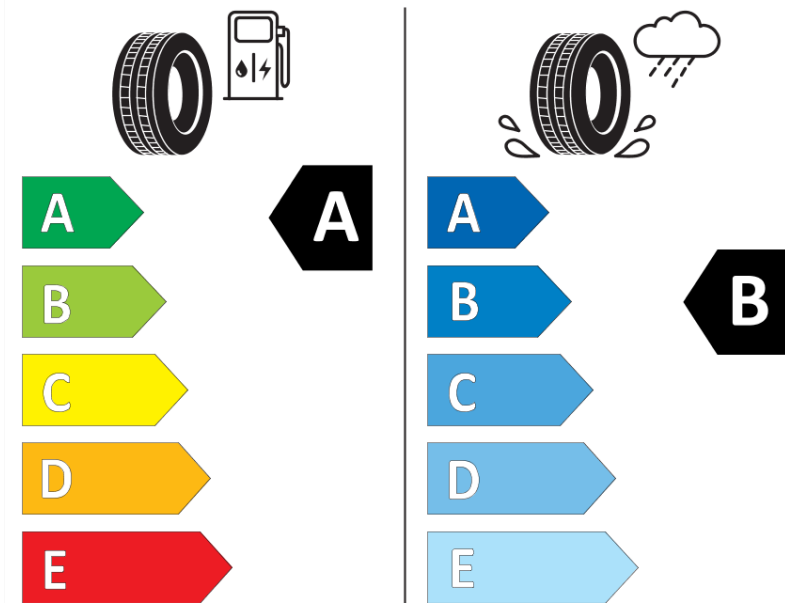

## Produktdatenblatt

Verordnung (EU) 2020/740

Marke	MICHELIN
Profilausführung	E PRIMACY
Artikelnummer	074563
Dimension	225/50R19
Tragfähigkeitsindex	100
Geschwindigkeitsindex	V
Kraftstoffeffizienzklasse	A
Nasshaftungsklasse	B
Klassifizierung externes Rollgeräusch	B
Externes Rollgeräusch	70 dB
Winterreifen (3PMSF)	Nein
Winterreifen für Eis	Nein
Produktionsbeginn	08/23
Produktionsende	
Version Lastindex	XL
Zusätzliche Informationen	225/50 R19 100V XL TL E PRIMACY MI

# ENERG

MICHELIN

074563

225/50R19 100 V XL

C1

2020/740