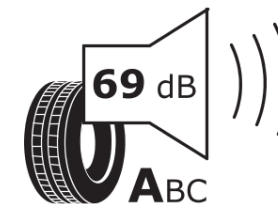

ENERG

MICHELIN

074778

255/65R17 114 H

C1