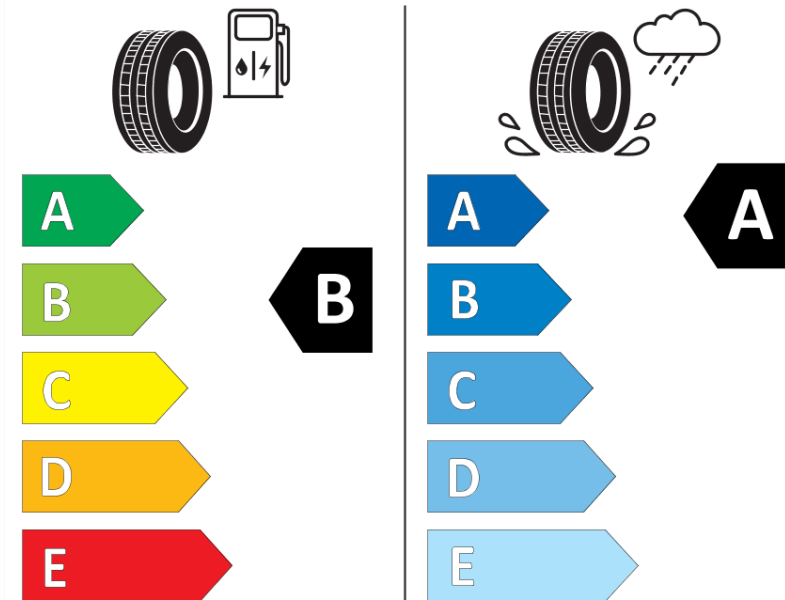

Produktdatenblatt

Verordnung (EU) 2020/740

Marke	MICHELIN
Profilausführung	PILOT SPORT 4 S A K1
Artikelnummer	075054
Dimension	315/30ZR23
Tragfähigkeitsindex	108
Geschwindigkeitsindex	(Y)
Kraftstoffeffizienzklasse	B
Nasshaftungsklasse	A
Klassifizierung externes Rollgeräusch	B
Externes Rollgeräusch	73 dB
Winterreifen (3PMSF)	Nein
Winterreifen für Eis	Nein
Produktionsbeginn	39/20
Produktionsende	
Version Lastindex	XL
Zusätzliche Informationen	315/30 ZR23 (108Y) XL PILOT SPORT 4 S ACOUSTIC K1 MI

ENERG

MICHELIN

075054

315/30ZR23 (108Y) XL

C1