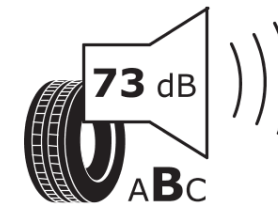

Produktdatenblatt

Verordnung (EU) 2020/740

Marke	MICHELIN
Profilausführung	AGILIS CROSSCLIMATE
Artikelnummer	076651
Dimension	225/55R17C
Tragfähigkeitsindex	104
Tragfähigkeitsindex für Zwillingmontage	102

Tragfähigkeitsindex (doppelt, für zusätzliche Leistungsbeschreibung)

Geschwindigkeitsindex zum zusätzlichen Tragfähigkeitsindex

ENERG

MICHELIN

076651

225/55R17C 104/102 H

C2

2020/740