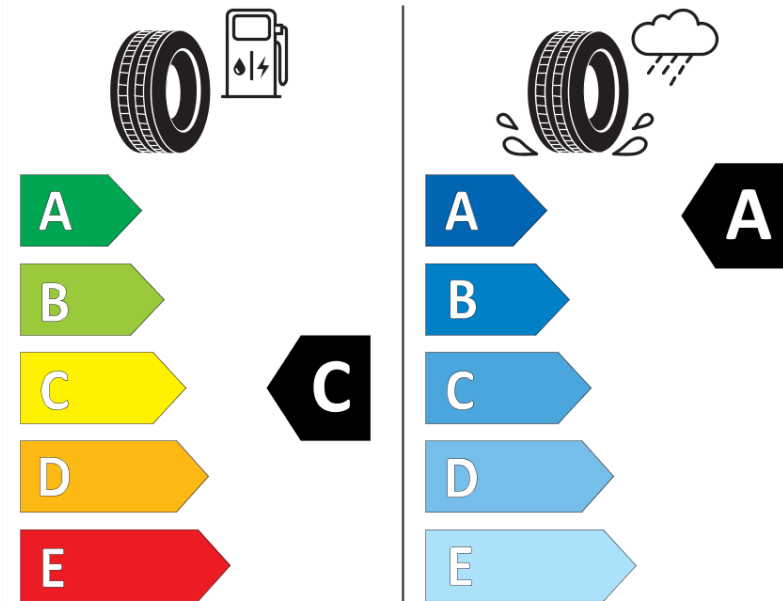

Produktdatenblatt

Verordnung (EU) 2020/740

Marke	MICHELIN
Profilausführung	AGILIS CROSSCLIMATE
Artikelnummer	076651
Dimension	225/55R17C
Tragfähigkeitsindex	104
Tragfähigkeitsindex für Zwillingmontage	102

Geschwindigkeitsindex	H
Kraftstoffeffizienzklasse	C
Nasshaftungsklasse	A
Klassifizierung externes Rollgeräusch	B
Externes Rollgeräusch	73 dB
Winterreifen (3PMSF)	Ja
Produktionsbeginn	51/17
Produktionsende	
Zusätzliche Informationen	225/55 R 17C 104/102H AGILIS CROSSCLIMATE MI
Zusätzlicher Tragfähigkeitsindex	

Tragfähigkeitsindex (doppelt, für zusätzliche Leistungsbeschreibung)

Geschwindigkeitsindex zum zusätzlichen Tragfähigkeitsindex

ENERG

MICHELIN

076651

225/55R17C 104/102 H

C2

2020/740