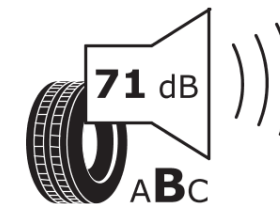

ENERG

MICHELIN

077893

215/65R17 99 H

C1