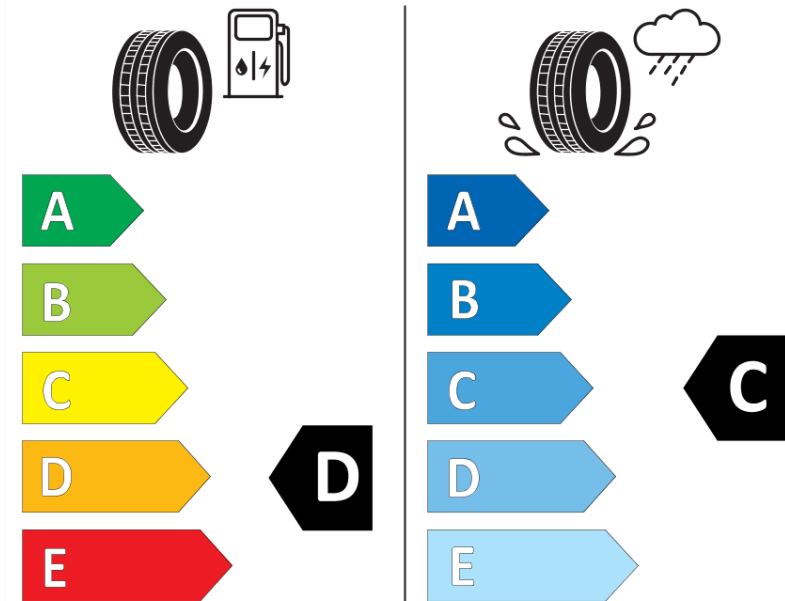

Produktdatenblatt

Verordnung (EU) 2020/740

Marke	MICHELIN
Profilausführung	LATITUDE CROSS DT
Artikelnummer	078080
Dimension	225/65R17
Tragfähigkeitsindex	102
Geschwindigkeitsindex	H
Kraftstoffeffizienzklasse	D
Nasshaftungsklasse	C
Klassifizierung externes Rollgeräusch	B
Externes Rollgeräusch	71 dB
Winterreifen (3PMSF)	Nein
Winterreifen für Eis	Nein
Produktionsbeginn	51/12
Produktionsende	
Version Lastindex	SL
Zusätzliche Informationen	225/65 R17 102H TL LATITUDE CROSS DT MI

ENERG

MICHELIN

078080

225/65R17 102 H

C1