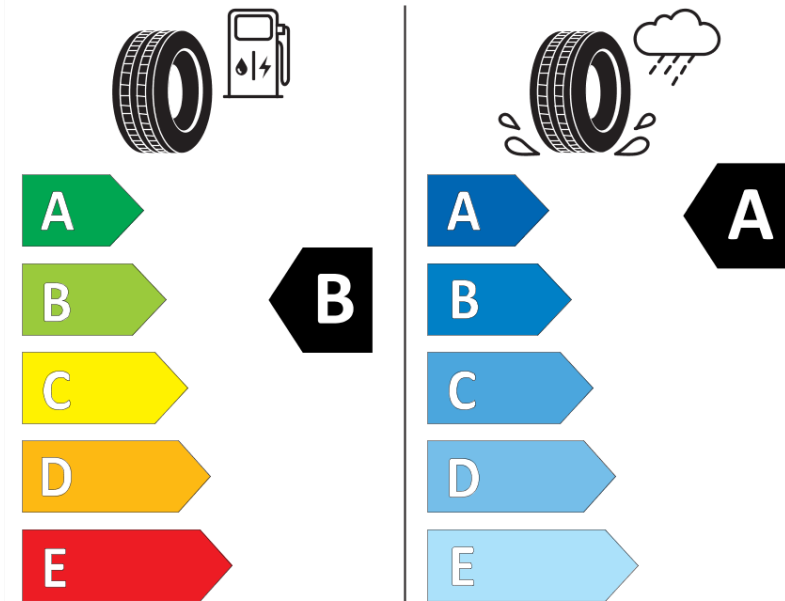

## Produktdatenblatt

Verordnung (EU) 2020/740

Marke	<b>MICHELIN</b>
Profilausführung	<b>PRIMACY 4+</b>
Artikelnummer	<b>078430</b>
Dimension	<b>205/60R16</b>
Tragfähigkeitsindex	<b>96</b>
Geschwindigkeitsindex	<b>W</b>
Kraftstoffeffizienzklasse	<b>B</b>
Nasshaftungsklasse	<b>A</b>
Klassifizierung externes Rollgeräusch	<b>B</b>
Externes Rollgeräusch	<b>70 dB</b>
Winterreifen (3PMSF)	<b>Nein</b>
Winterreifen für Eis	<b>Nein</b>
Produktionsbeginn	<b>19/20</b>
Produktionsende	
Version Lastindex	<b>XL</b>
Zusätzliche Informationen	<b>205/60 R16 96W XL TL PRIMACY 4+ MI</b>

# ENERG

**MICHELIN**

078430

205/60R16 96 W XL

C1

2020/740