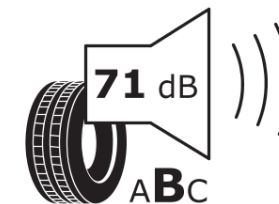

ENERG

MICHELIN

079129

HL265/35ZR20 (102Y) XL

C1