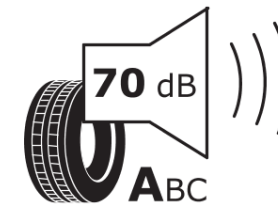

ENERG

MICHELIN

084613

265/50R19 110 H

C1