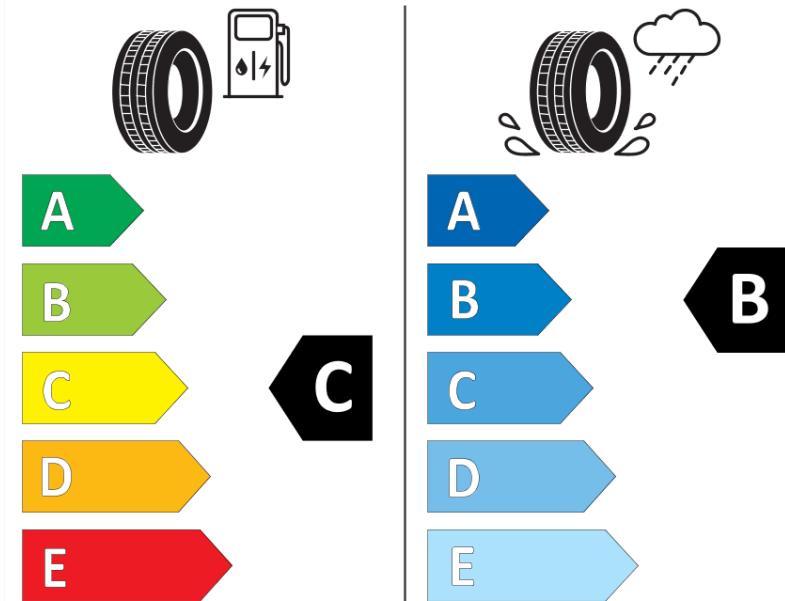

Produktdatenblatt

Verordnung (EU) 2020/740

Marke	MICHELIN
Profilausführung	PILOT ALPIN 5 SUV *
Artikelnummer	084613
Dimension	265/50R19
Tragfähigkeitsindex	110
Geschwindigkeitsindex	H
Kraftstoffeffizienzklasse	C
Nasshaftungsklasse	B
Klassifizierung externes Rollgeräusch	A
Externes Rollgeräusch	70 dB
Winterreifen (3PMSF)	Ja
Winterreifen für Eis	Nein
Produktionsbeginn	03/16
Produktionsende	
Version Lastindex	XL
Zusätzliche Informationen	265/50 R19 110H XL TL PILOT ALPIN 5 SUV ZP * MI

ENERG

MICHELIN

084613

265/50R19 110 H

C1