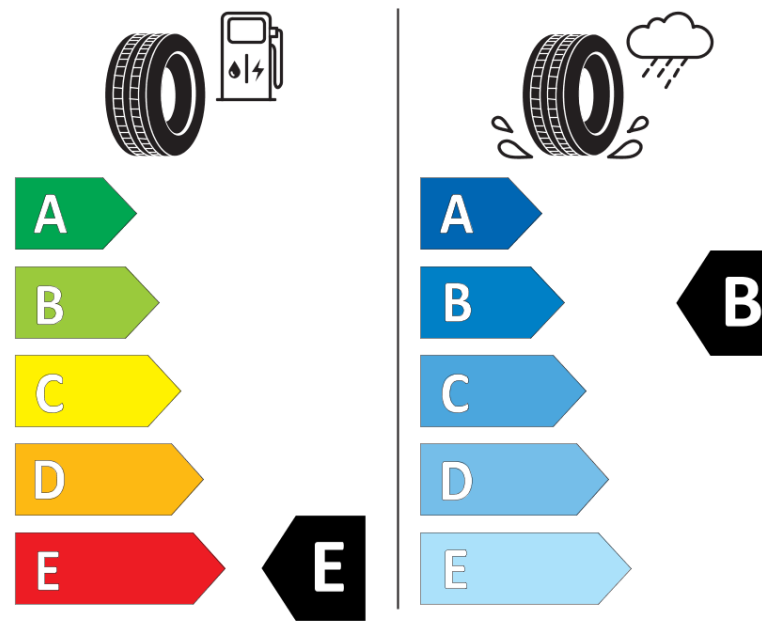

Produktdatenblatt

Verordnung (EU) 2020/740

Marke	BFGOODRICH
Profilausführung	ALL-TERRAIN T/A KO2
Artikelnummer	086474
Dimension	LT275/55R20
Tragfähigkeitsindex	115
Tragfähigkeitsindex für Zwillingmontage	112

Geschwindigkeitsindex	S
Kraftstoffeffizienzklasse	E
Nasshaftungsklasse	B
Klassifizierung externes Rollgeräusch	B
Externes Rollgeräusch	75 dB
Winterreifen (3PMSF)	Ja
Produktionsbeginn	25/14
Produktionsende	
Zusätzliche Informationen	LT275/55R20 115/112S TL ALL-TERRAIN T/A KO2 LRD RBL GO

Zusätzlicher Tragfähigkeitsindex

Tragfähigkeitsindex (doppelt, für zusätzliche Leistungsbeschreibung)

Geschwindigkeitsindex zum zusätzlichen Tragfähigkeitsindex

ENERG

BFGOODRICH

086474

LT275/55R20 115/112 S

C2

2020/740