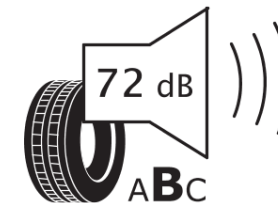

Produktdatenblatt

Verordnung (EU) 2020/740

Marke	MICHELIN
Profilausführung	CROSSCLIMATE 3 SPORT
Artikelnummer	088206
Dimension	275/45R21
Tragfähigkeitsindex	110
Geschwindigkeitsindex	Y
Kraftstoffeffizienzklasse	B
Nasshaftungsklasse	A
Klassifizierung externes Rollgeräusch	B
Externes Rollgeräusch	72 dB
Winterreifen (3PMSF)	Ja
Winterreifen für Eis	Nein
Produktionsbeginn	09/25
Produktionsende	
Version Lastindex	XL
Zusätzliche Informationen	275/45R21 110Y XL CROSSCLIMATE 3 SPORT

ENERG

MICHELIN

088206

275/45R21 110 Y XL

C1

2020/740