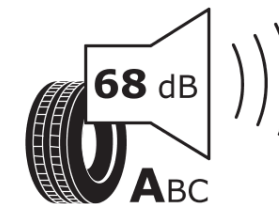

ENERG

MICHELIN

088478

205/55R16 91 H

C1