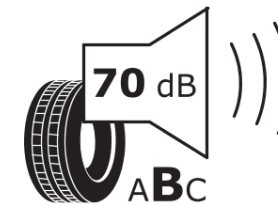

ENERG

MICHELIN

089498

245/55R17 102 V

C1