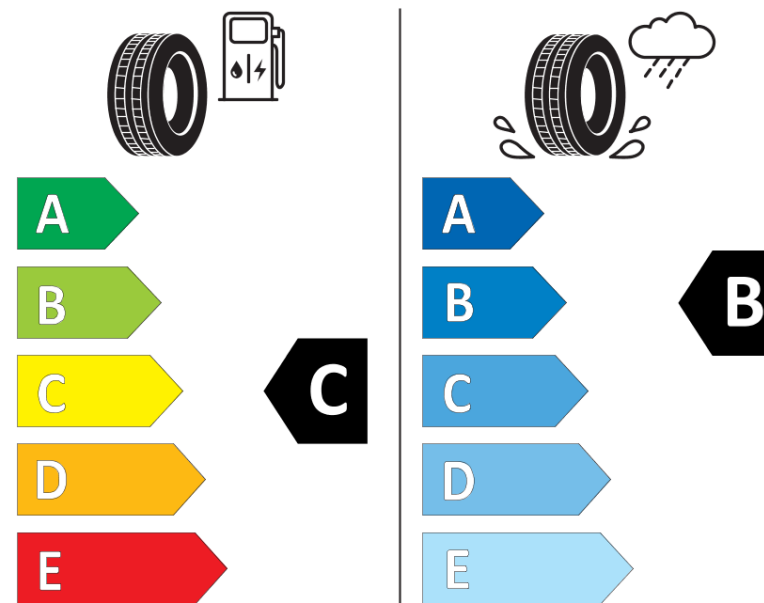

KLEBER

090590

225/70R15C 112/110 R

C2