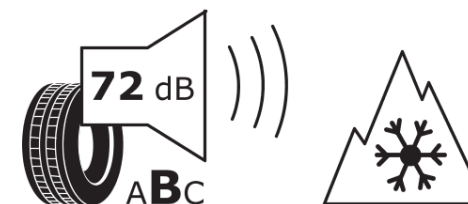

KLEBER

090590

225/70R15C 112/110 R

C2