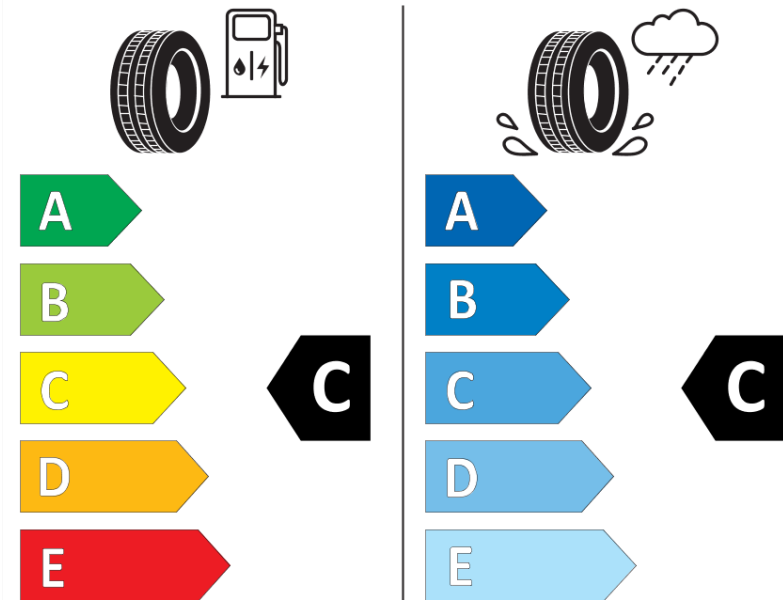

Produktdatenblatt

Verordnung (EU) 2020/740

Marke	MICHELIN
Profilausführung	PILOT ALPIN 5
Artikelnummer	090828
Dimension	295/40R20
Tragfähigkeitsindex	110
Geschwindigkeitsindex	V
Kraftstoffeffizienzklasse	C
Nasshaftungsklasse	C
Klassifizierung externes Rollgeräusch	B
Externes Rollgeräusch	72 dB
Winterreifen (3PMSF)	Ja
Winterreifen für Eis	Nein
Produktionsbeginn	35/24
Produktionsende	
Version Lastindex	XL
Zusätzliche Informationen	295/40R20 110V XL PILOT ALPIN 5 ACOUSTIC MO1 MI

ENERG

MICHELIN

090828

295/40R20 110 V XL

C1

2020/740