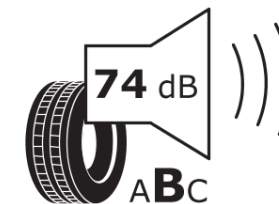

Produktdatenblatt

Verordnung (EU) 2020/740

Marke	MICHELIN
Profilausführung	PILOT SPORT 4 SUV
Artikelnummer	091877
Dimension	295/35R21
Tragfähigkeitsindex	107
Geschwindigkeitsindex	Y
Kraftstoffeffizienzklasse	C
Nasshaftungsklasse	A
Klassifizierung externes Rollgeräusch	B
Externes Rollgeräusch	74 dB
Winterreifen (3PMSF)	Nein
Winterreifen für Eis	Nein
Produktionsbeginn	46/17
Produktionsende	
Version Lastindex	XL
Zusätzliche Informationen	295/35 R21 107Y XL TL PILOT SPORT 4 SUV MI

ENERG

MICHELIN

091877

295/35R21 107 Y

C1

2020/740