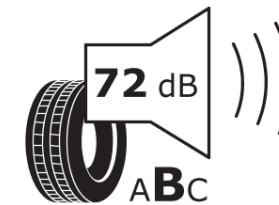

ENERG

MICHELIN

092334

HL255/35R21 101 Y XL

C1