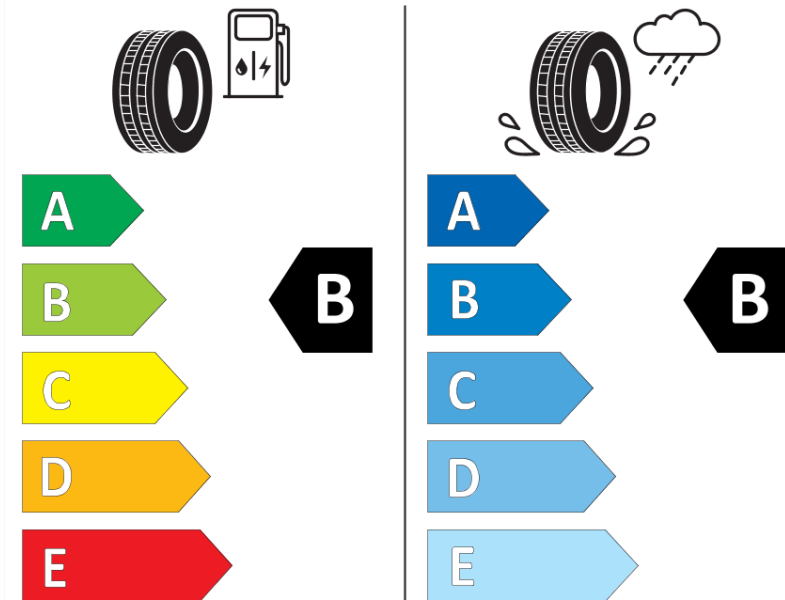

Produktdatenblatt

Verordnung (EU) 2020/740

Marke	MICHELIN
Profilausführung	CROSSCLIMATE 2 SUV
Artikelnummer	093385
Dimension	265/65R17
Tragfähigkeitsindex	112
Geschwindigkeitsindex	H
Kraftstoffeffizienzklasse	B
Nasshaftungsklasse	B
Klassifizierung externes Rollgeräusch	B
Externes Rollgeräusch	73 dB
Winterreifen (3PMSF)	Ja
Winterreifen für Eis	Nein
Produktionsbeginn	51/20
Produktionsende	
Version Lastindex	SL
Zusätzliche Informationen	265/65 R17 112H TL CROSSCLIMATE 2 SUV MI

ENERG

MICHELIN

093385

265/65R17 112 H

C1

2020/740