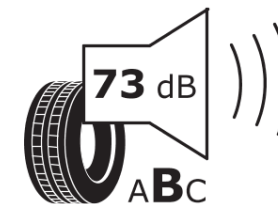

ENERG

MICHELIN

093385

265/65R17 112 H

C1