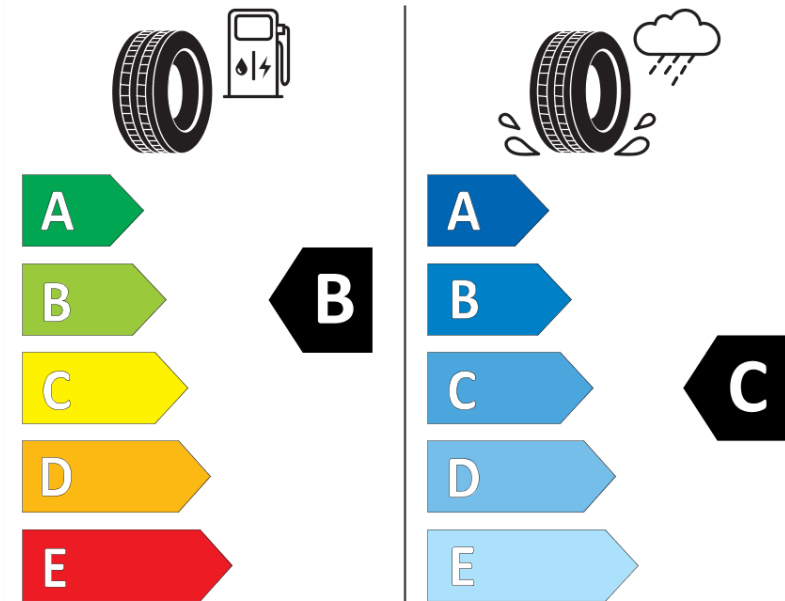

Produktdatenblatt

Verordnung (EU) 2020/740

Marke	MICHELIN
Profilausführung	LATITUDE TOUR HP N1
Artikelnummer	095304
Dimension	255/55R18
Tragfähigkeitsindex	109
Geschwindigkeitsindex	V
Kraftstoffeffizienzklasse	B
Nasshaftungsklasse	C
Klassifizierung externes Rollgeräusch	B
Externes Rollgeräusch	71 dB
Winterreifen (3PMSF)	Nein
Winterreifen für Eis	Nein
Produktionsbeginn	49/08
Produktionsende	
Version Lastindex	XL
Zusätzliche Informationen	255/55R18 109V XL TL LATITUDE TOUR HP N1 GRNX MI

ENERG

MICHELIN

095304

255/55R18 109 V

C1