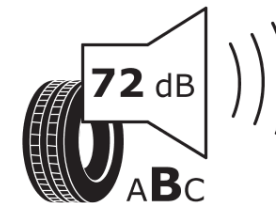

ENERG

MICHELIN

096040

255/55R18 109 H

C1