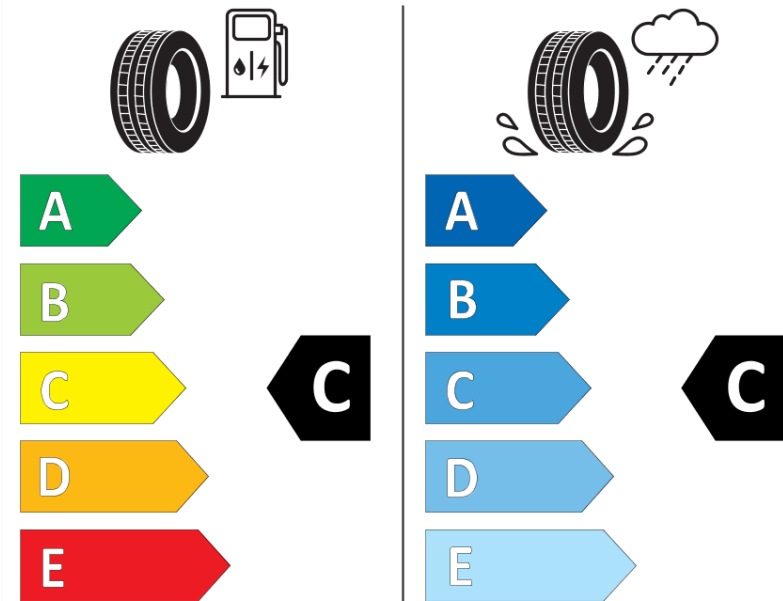

Produktdatenblatt

Verordnung (EU) 2020/740

Marke	MICHELIN
Profilausführung	LATITUDE CROSS DT
Artikelnummer	096040
Dimension	255/55R18
Tragfähigkeitsindex	109
Geschwindigkeitsindex	H
Kraftstoffeffizienzklasse	C
Nasshaftungsklasse	C
Klassifizierung externes Rollgeräusch	B
Externes Rollgeräusch	72 dB
Winterreifen (3PMSF)	Nein
Winterreifen für Eis	Nein
Produktionsbeginn	51/12
Produktionsende	
Version Lastindex	XL
Zusätzliche Informationen	255/55 R18 109H EXTRA LOAD TL LATITUDE CROSS DT MI

ENERG

MICHELIN

096040

255/55R18 109 H

C1