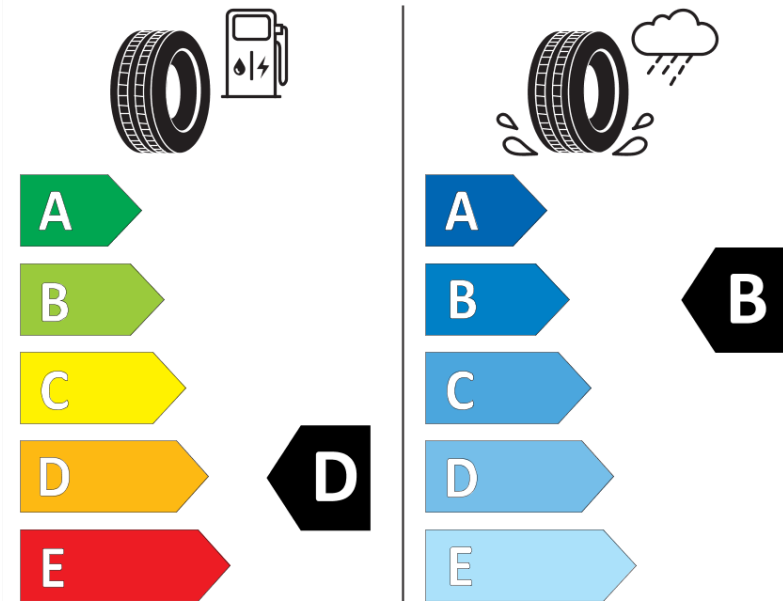

Produktdatenblatt

Verordnung (EU) 2020/740

Marke	BFGOODRICH
Profilausführung	ACTIVAN WINTER
Artikelnummer	097974
Dimension	215/60R16C
Tragfähigkeitsindex	103
Tragfähigkeitsindex für Zwillingmontage	101

Geschwindigkeitsindex	T
Kraftstoffeffizienzklasse	D
Nasshaftungsklasse	B
Klassifizierung externes Rollgeräusch	B
Externes Rollgeräusch	71 dB
Winterreifen (3PMSF)	Ja
Produktionsbeginn	45/12
Produktionsende	
Zusätzliche Informationen	215/60 R 16C 103/101T TL ACTIVAN WINTER GO
Zusätzlicher Tragfähigkeitsindex	

Tragfähigkeitsindex (doppelt, für zusätzliche Leistungsbeschreibung)

Geschwindigkeitsindex zum zusätzlichen Tragfähigkeitsindex

ENERG

BFGOODRICH

097974

215/60R16C 103/101 T

C2

2020/740