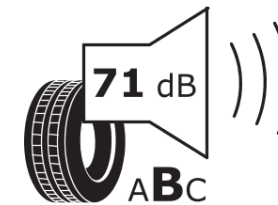

Produktdatenblatt

Verordnung (EU) 2020/740

Marke	BFGOODRICH
Profilausführung	ACTIVAN WINTER
Artikelnummer	097974
Dimension	215/60R16C
Tragfähigkeitsindex	103
Tragfähigkeitsindex für Zwillingmontage	101

Geschwindigkeitsindex	T
Kraftstoffeffizienzklasse	D
Nasshaftungsklasse	B
Klassifizierung externes Rollgeräusch	B
Externes Rollgeräusch	71 dB
Winterreifen (3PMSF)	Ja
Produktionsbeginn	45/12
Produktionsende	
Zusätzliche Informationen	215/60 R 16C 103/101T TL ACTIVAN WINTER GO
Zusätzlicher Tragfähigkeitsindex	

Tragfähigkeitsindex (doppelt, für zusätzliche Leistungsbeschreibung)

Geschwindigkeitsindex zum zusätzlichen Tragfähigkeitsindex

ENERG

BFGOODRICH

097974

215/60R16C 103/101 T

C2

2020/740