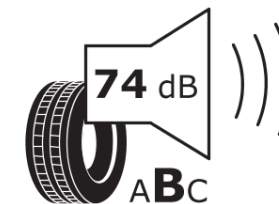

ENERG

MICHELIN

098129

325/40R21 113 Y

C1