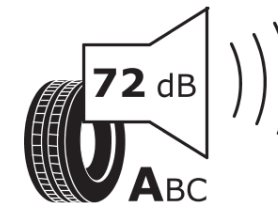

Produktdatenblatt

Verordnung (EU) 2020/740

Marke	MICHELIN
Profilausführung	CROSSCLIMATE 3 SPORT
Artikelnummer	099568
Dimension	295/35R21
Tragfähigkeitsindex	107
Geschwindigkeitsindex	Y
Kraftstoffeffizienzklasse	B
Nasshaftungsklasse	A
Klassifizierung externes Rollgeräusch	A
Externes Rollgeräusch	72 dB
Winterreifen (3PMSF)	Ja
Winterreifen für Eis	Nein
Produktionsbeginn	47/23
Produktionsende	
Version Lastindex	XL
Zusätzliche Informationen	295/35 R21 107Y XL TL CROSSCLIMATE 3 SPORT MI

ENERG

MICHELIN

099568

295/35R21 107 Y XL

C1

2020/740