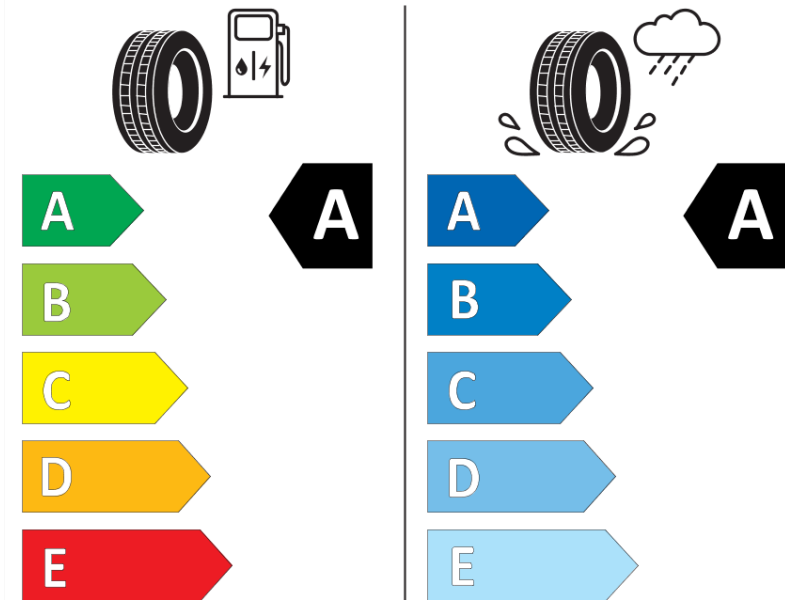

Produktdatenblatt

Verordnung (EU) 2020/740

Marke	MICHELIN
Profilausführung	PRIMACY 4 S2
Artikelnummer	102122
Dimension	205/45R17
Tragfähigkeitsindex	88
Geschwindigkeitsindex	H
Kraftstoffeffizienzklasse	A
Nasshaftungsklasse	A
Klassifizierung externes Rollgeräusch	B
Externes Rollgeräusch	70 dB
Winterreifen (3PMSF)	Nein
Winterreifen für Eis	Nein
Produktionsbeginn	40/19
Produktionsende	
Version Lastindex	XL
Zusätzliche Informationen	205/45R17 88H XL TL PRIMACY 4 S2 MI

ENERG

MICHELIN

102122

205/45R17 88 H

C1

2020/740