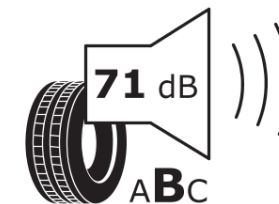

ENERG

MICHELIN

103186

255/50R19 107 V XL

C1