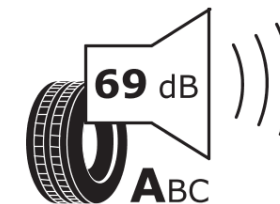

ENERG

MICHELIN

103437

195/60R15 88 T

C1