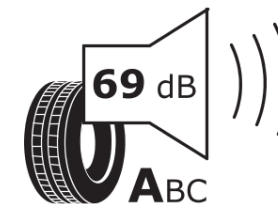

ENERG

MICHELIN

112293

215/55R16 97 V

C1