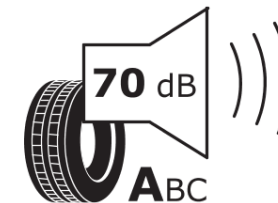

ENERG

MICHELIN

112524

255/45R20 105 V

C1