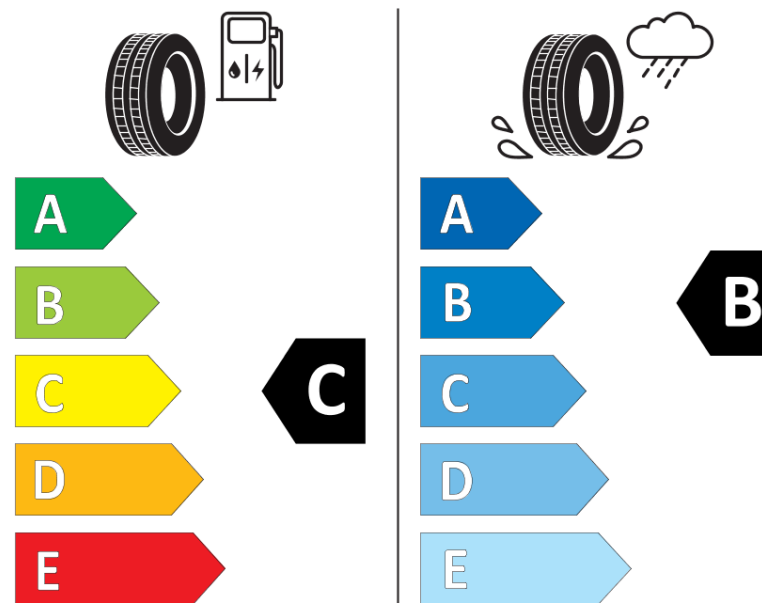

Produktdatenblatt

Verordnung (EU) 2020/740

Marke	BFGOODRICH
Profilausführung	ROUTE CONTROL S VG
Artikelnummer	112597
Dimension	245/70R17.5
Tragfähigkeitsindex	136
Tragfähigkeitsindex für Zwillingmontage	134

Geschwindigkeitsindex	M
Kraftstoffeffizienzklasse	C
Nasshaftungsklasse	B
Klassifizierung externes Rollgeräusch	A
Externes Rollgeräusch	68 dB
Winterreifen (3PMSF)	Ja
Produktionsbeginn	17/16
Produktionsende	
Zusätzliche Informationen	245/70R17.5 ROUTE CONTROL S TL 136/134M VG GO
Zusätzlicher Tragfähigkeitsindex	

Tragfähigkeitsindex (doppelt, für zusätzliche Leistungsbeschreibung)

Geschwindigkeitsindex zum zusätzlichen Tragfähigkeitsindex

ENERG

BFGOODRICH

112597

245/70R17.5 136/134 M

C3

2020/740