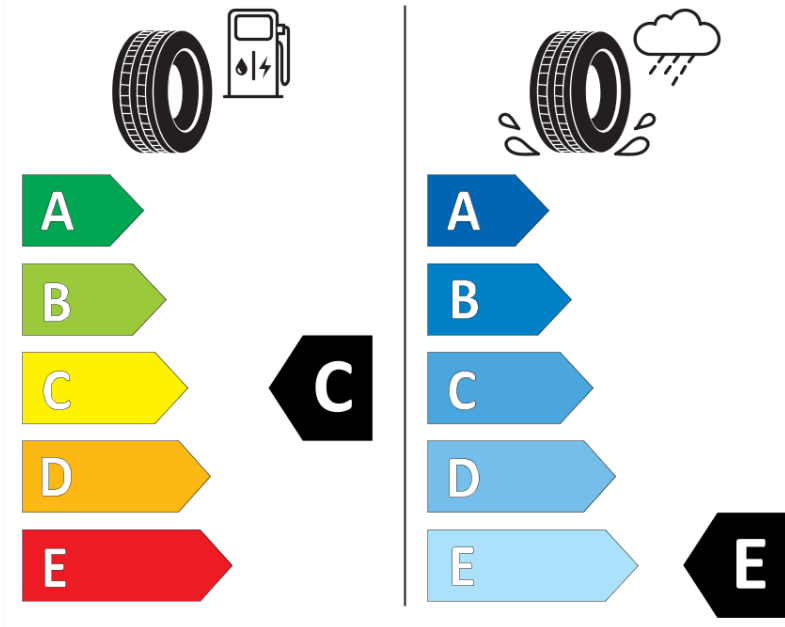

Produktdatenblatt

Verordnung (EU) 2020/740

Marke	MICHELIN
Profilausführung	X-ICE SNOW
Artikelnummer	112626
Dimension	225/60R18
Tragfähigkeitsindex	100
Geschwindigkeitsindex	H
Kraftstoffeffizienzklasse	C
Nasshaftungsklasse	E
Klassifizierung externes Rollgeräusch	A
Externes Rollgeräusch	69 dB
Winterreifen (3PMSF)	Ja
Winterreifen für Eis	Ja *
Produktionsbeginn	03/19
Produktionsende	
Version Lastindex	SL
Zusätzliche Informationen	225/60 R18 100H TL X-ICE SNOW MI

* Ice tyres are specifically designed for road surfaces covered with ice and compact snow and should only be used in very severe climate conditions. Using ice tyres in less severe climate conditions could result in sub-optimal performance, in particular for wet grip, handling and wear.

ENERG

MICHELIN

112626

225/60R18 100 H

C1