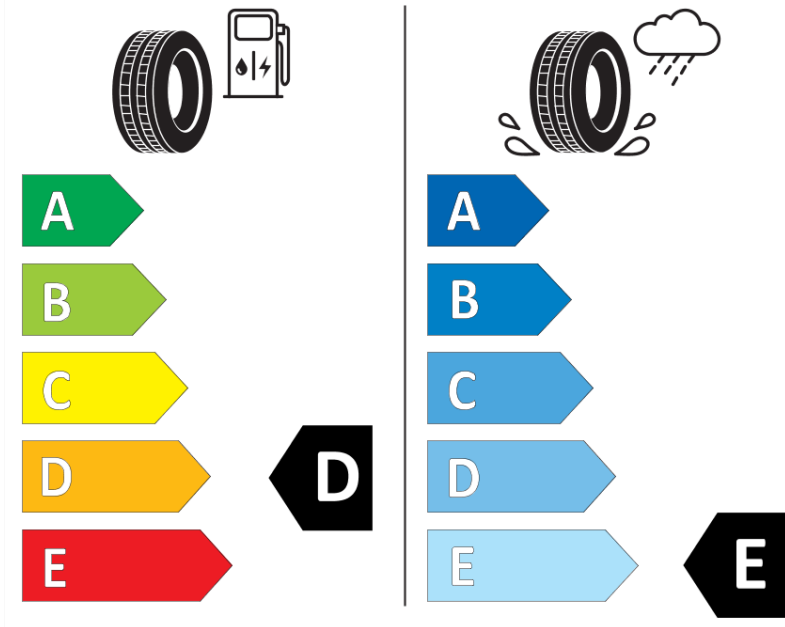

Produktdatenblatt

Verordnung (EU) 2020/740

Marke	MICHELIN
Profilausführung	X-ICE SNOW
Artikelnummer	112652
Dimension	225/45R18
Tragfähigkeitsindex	95
Geschwindigkeitsindex	T
Kraftstoffeffizienzklasse	D
Nasshaftungsklasse	E
Klassifizierung externes Rollgeräusch	A
Externes Rollgeräusch	69 dB
Winterreifen (3PMSF)	Ja
Winterreifen für Eis	Ja *
Produktionsbeginn	21/19
Produktionsende	
Version Lastindex	XL
Zusätzliche Informationen	225/45 R18 95T XL TL X-ICE SNOW ZP MI

* Ice tyres are specifically designed for road surfaces covered with ice and compact snow and should only be used in very severe climate conditions. Using ice tyres in less severe climate conditions could result in sub-optimal performance, in particular for wet grip, handling and wear.

ENERG

MICHELIN

112652

225/45R18 95 T XL

C1

2020/740