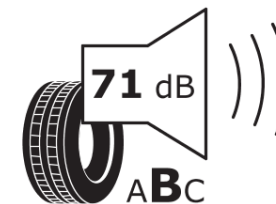

Produktdatenblatt

Verordnung (EU) 2020/740

Marke	MICHELIN
Profilausführung	PILOT SPORT 4 S MO1 A
Artikelnummer	112679
Dimension	265/35ZR21
Tragfähigkeitsindex	101
Geschwindigkeitsindex	(Y)
Kraftstoffeffizienzklasse	C
Nasshaftungsklasse	B
Klassifizierung externes Rollgeräusch	B
Externes Rollgeräusch	71 dB
Winterreifen (3PMSF)	Nein
Winterreifen für Eis	Nein
Produktionsbeginn	13/20
Produktionsende	
Version Lastindex	XL
Zusätzliche Informationen	265/35 ZR21 (101Y) XL TL PILOT SPORT 4 S MO1 A MI

ENERG

MICHELIN

112679

265/35ZR21 (101Y) XL

C1

2020/740