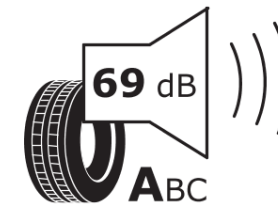

ENERG

MICHELIN

120104

235/60R18 103 V

C1