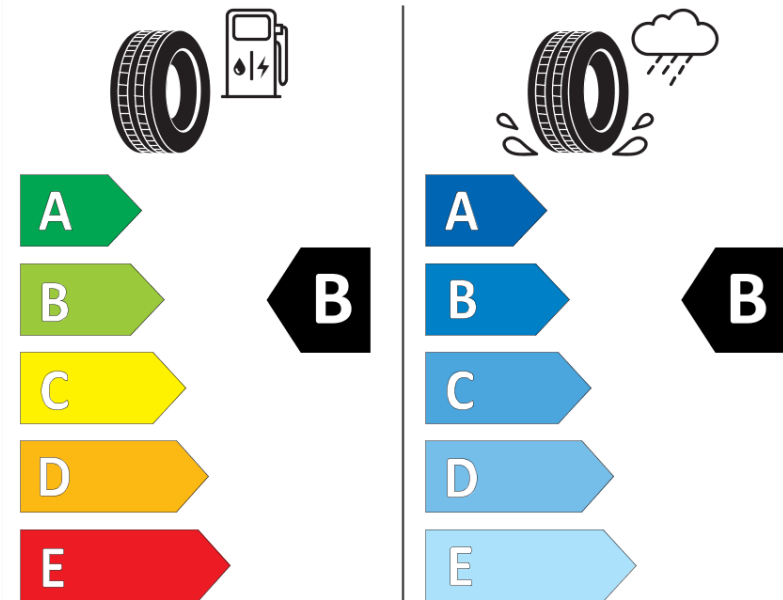

## Produktdatenblatt

Verordnung (EU) 2020/740

Marke	MICHELIN
Profilausführung	CROSSCLIMATE SUV AO
Artikelnummer	120104
Dimension	235/60R18
Tragfähigkeitsindex	103
Geschwindigkeitsindex	V
Kraftstoffeffizienzklasse	B
Nasshaftungsklasse	B
Klassifizierung externes Rollgeräusch	A
Externes Rollgeräusch	69 dB
Winterreifen (3PMSF)	Ja
Winterreifen für Eis	Nein
Produktionsbeginn	17/15
Produktionsende	
Version Lastindex	SL
Zusätzliche Informationen	235/60 R18 103V TL CROSSCLIMATE SUV AO MI

# ENERG

MICHELIN

120104

235/60R18 103 V

C1

2020/740