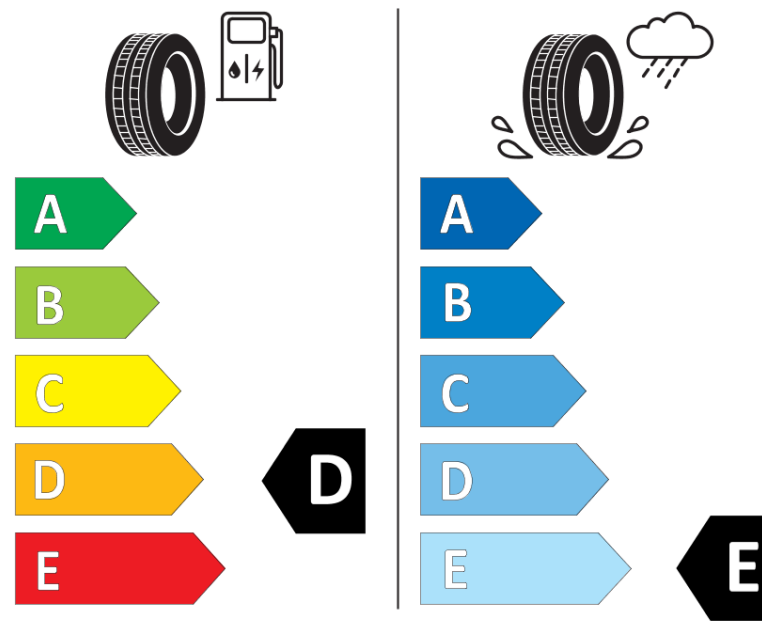

Produktdatenblatt

Verordnung (EU) 2020/740

Marke	BFGOODRICH
Profilausführung	TRAIL-TERRAIN T/A
Artikelnummer	120829
Dimension	265/70R16
Tragfähigkeitsindex	112
Geschwindigkeitsindex	T
Kraftstoffeffizienzklasse	D
Nasshaftungs-kategorie	E
Klassifizierung externes Rollgeräusch	B
Externes Rollgeräusch	72 dB
Winterreifen (3PMSF)	Ja
Winterreifen für Eis	Nein
Produktionsbeginn	17/20
Produktionsende	
Version Lastindex	SL
Zusätzliche Informationen	265/70R16 112T TL TRAIL-TERRAIN T/A ORWL GO

ENERG

BFGoodrich

120829

265/70R16 112 T

C1

2020/740