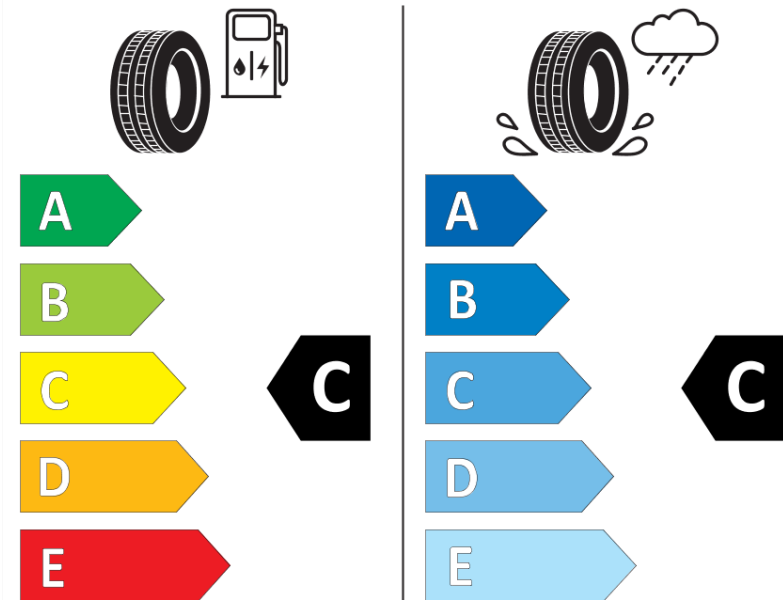

Produktdatenblatt

Verordnung (EU) 2020/740

Marke	MICHELIN
Profilausführung	PILOT ALPIN 5 SUV
Artikelnummer	120921
Dimension	285/45R22
Tragfähigkeitsindex	114
Geschwindigkeitsindex	V
Kraftstoffeffizienzklasse	C
Nasshaftungsklasse	C
Klassifizierung externes Rollgeräusch	B
Externes Rollgeräusch	74 dB
Winterreifen (3PMSF)	Ja
Winterreifen für Eis	Nein
Produktionsbeginn	51/20
Produktionsende	
Version Lastindex	XL
Zusätzliche Informationen	285/45 R22 114V XL TL PILOT ALPIN 5 SUV MI

ENERG

MICHELIN

120921

285/45R22 114 V XL

C1

2020/740