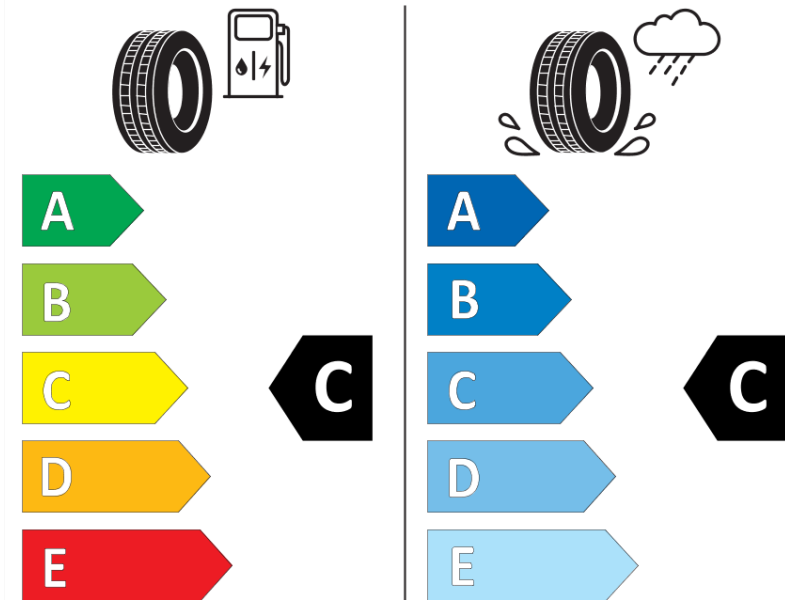

Produktdatenblatt

Verordnung (EU) 2020/740

Marke	MICHELIN
Profilausführung	PILOT ALPIN 5 SUV K1
Artikelnummer	121154
Dimension	315/30R23
Tragfähigkeitsindex	108
Geschwindigkeitsindex	W
Kraftstoffeffizienzklasse	C
Nasshaftungsklasse	C
Klassifizierung externes Rollgeräusch	B
Externes Rollgeräusch	73 dB
Winterreifen (3PMSF)	Ja
Winterreifen für Eis	Nein
Produktionsbeginn	48/21
Produktionsende	
Version Lastindex	XL
Zusätzliche Informationen	315/30 R23 108W XL TL PILOT ALPIN 5 SUV K1 MI

ENERG

MICHELIN

121154

315/30R23 108 W XL

C1