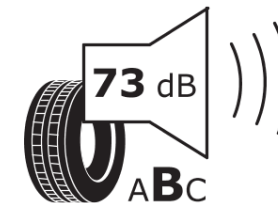

ENERG

MICHELIN

121154

315/30R23 108 W XL

C1