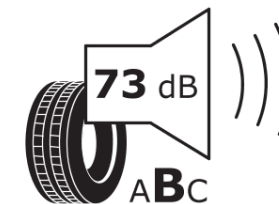

Produktdatenblatt

Verordnung (EU) 2020/740

Marke	MICHELIN
Profilausführung	PILOT SPORT S 5
Artikelnummer	121379
Dimension	275/35ZR21
Tragfähigkeitsindex	103
Geschwindigkeitsindex	(Y)
Kraftstoffeffizienzklasse	C
Nasshaftungsklasse	B
Klassifizierung externes Rollgeräusch	B
Externes Rollgeräusch	73 dB
Winterreifen (3PMSF)	Nein
Winterreifen für Eis	Nein
Produktionsbeginn	21/24
Produktionsende	
Version Lastindex	XL
Zusätzliche Informationen	275/35 ZR21 (103Y) XL TL PILOT SPORT S 5 ND1 MI

ENERG

MICHELIN

121379

275/35ZR21 (103Y) XL

C1

2020/740