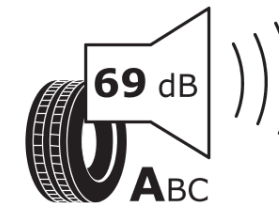

ENERG

MICHELIN

121610

215/50R18 96 W XL

C1