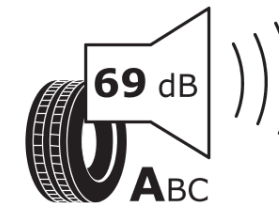

ENERGY

MICHELIN

121611

245/45R19 102 W XL

C1